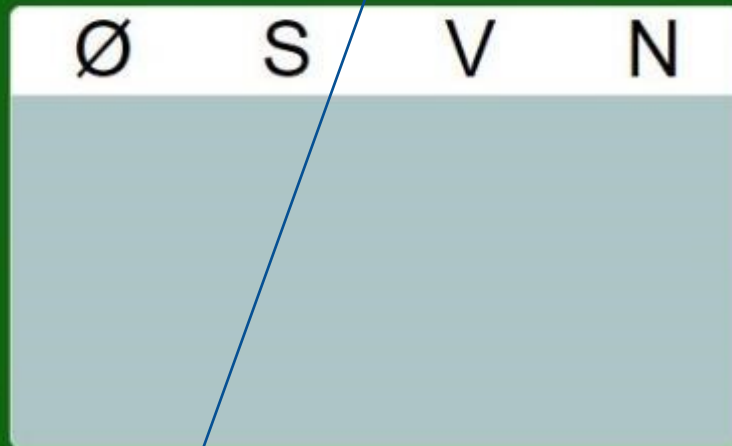

Og så kan du vælge farve

Imp

NS: 0.0
EW: 0.0

1

D